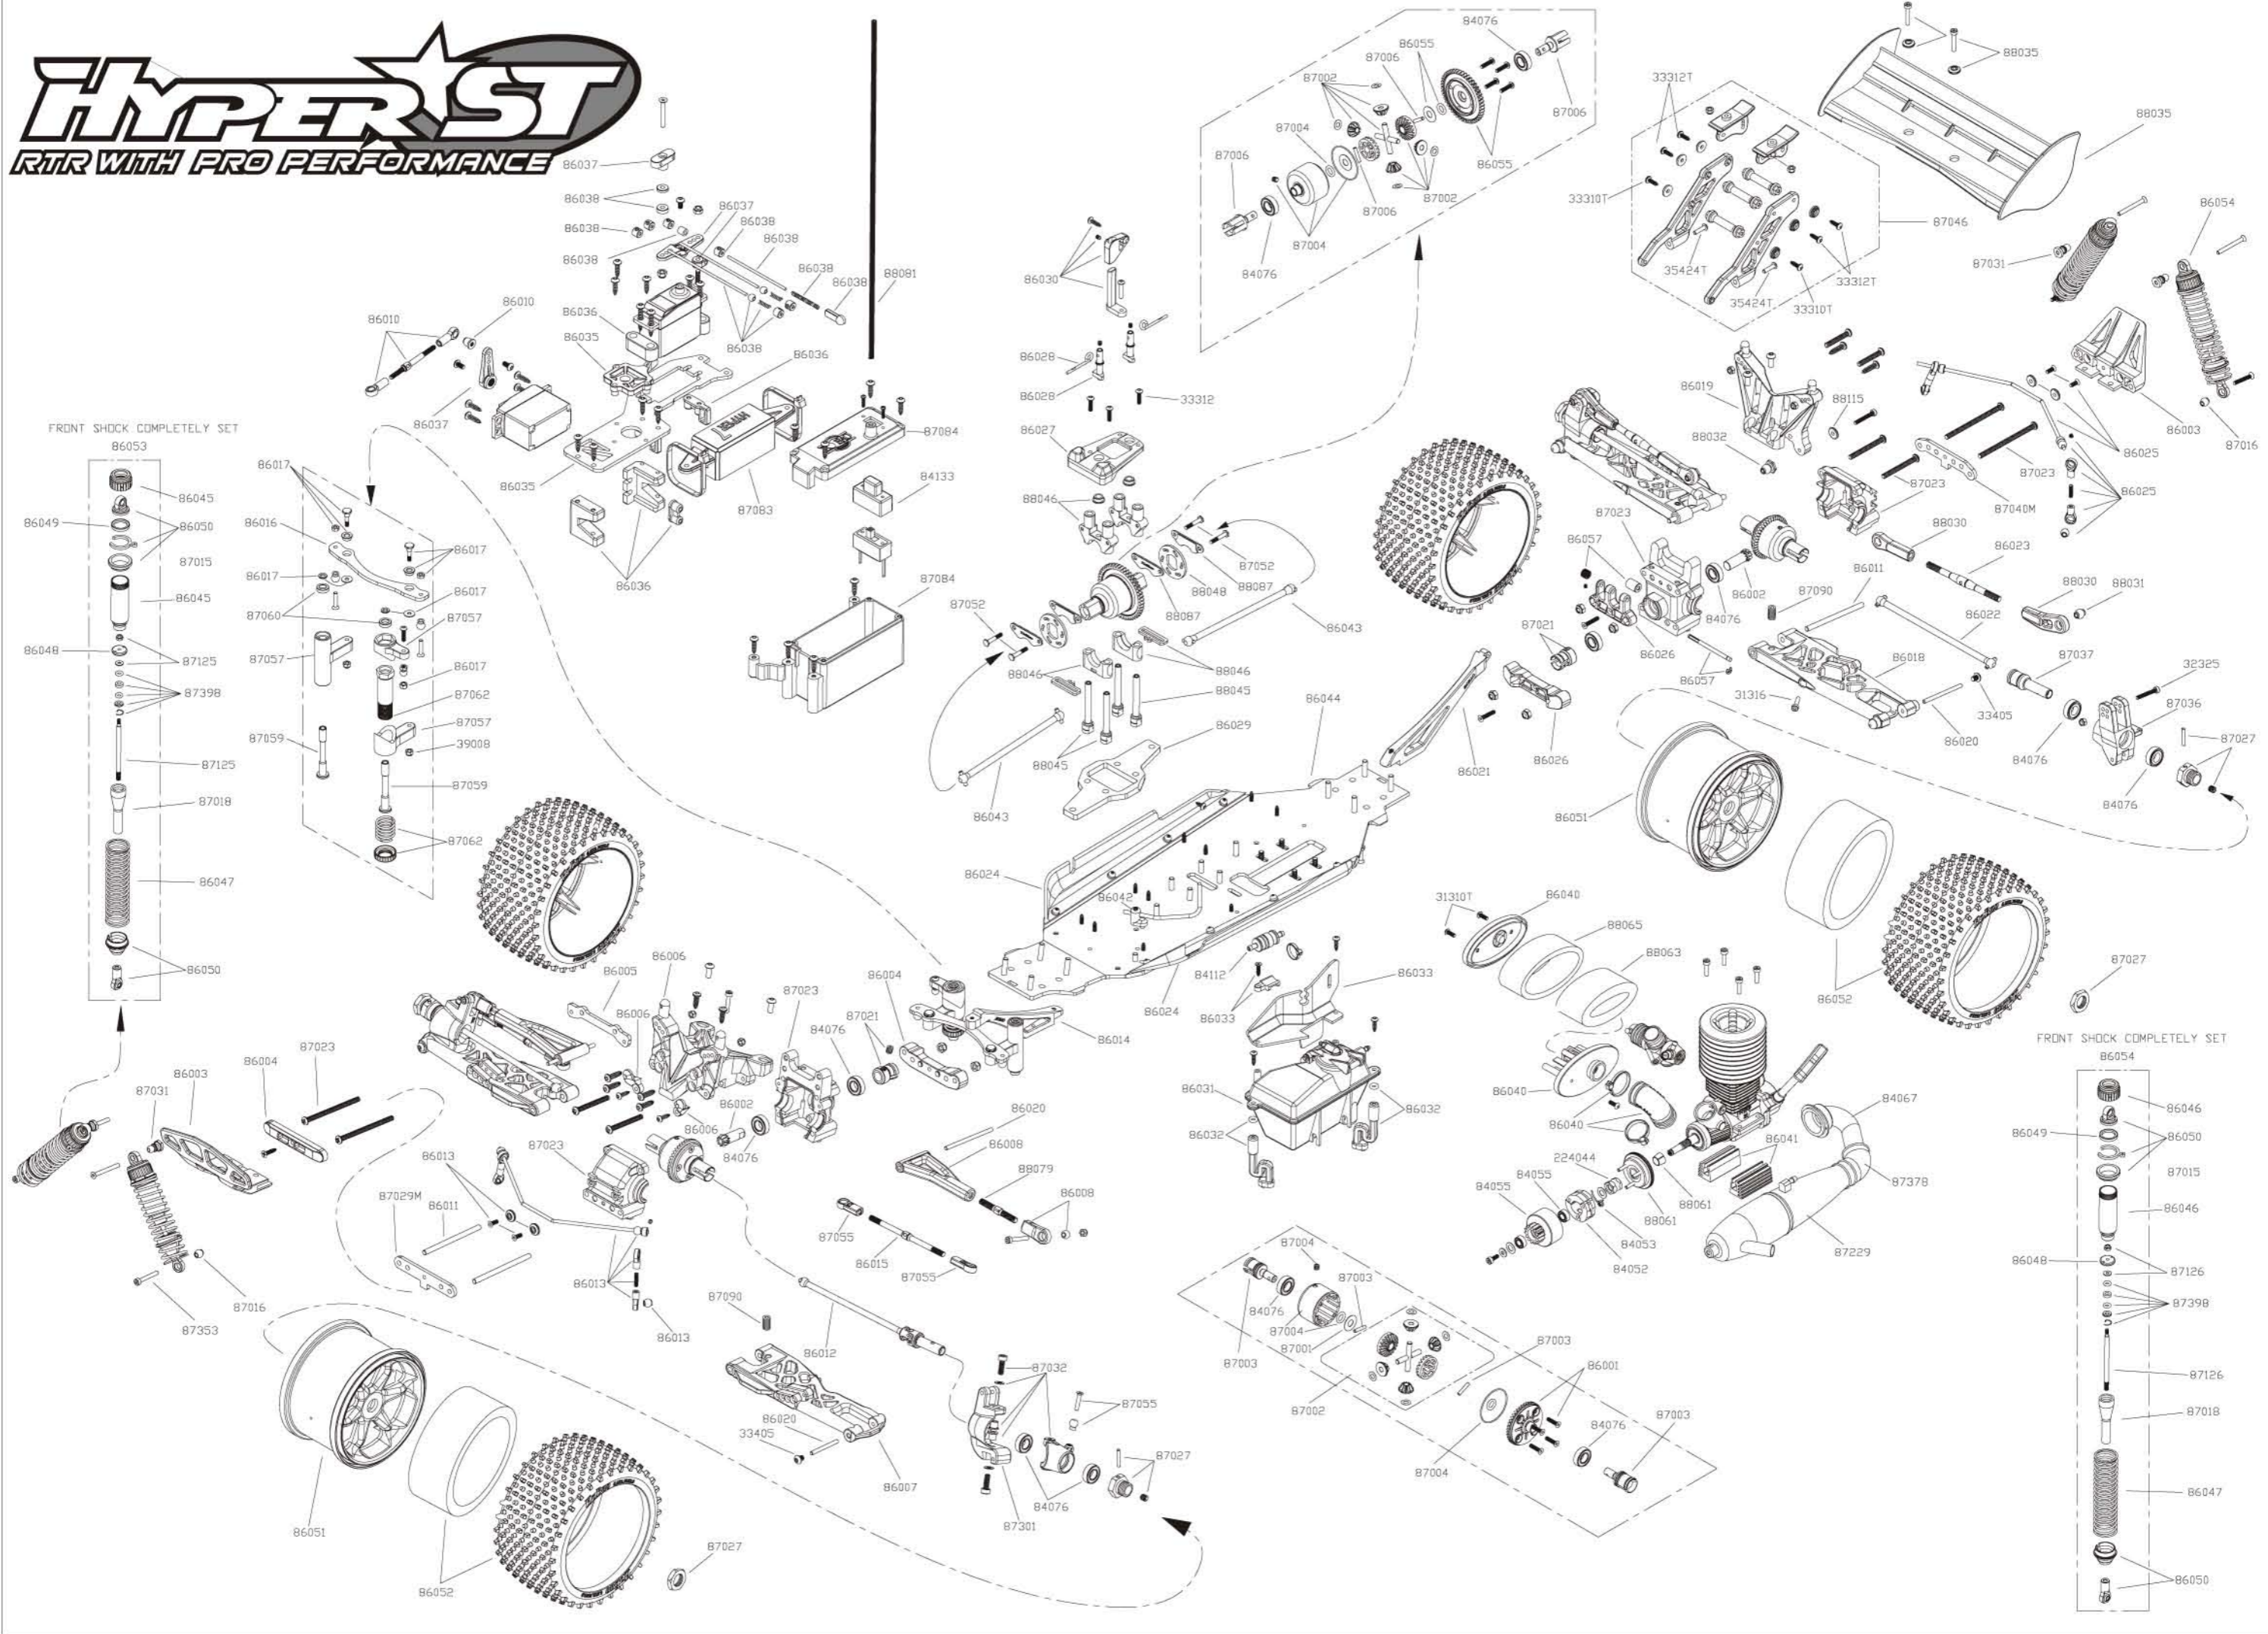

HYPERST

RTR WITH PRO PERFORMANCE

FRONT SHOCK COMPLETELY SET

86053

- 86049
- 86045
- 86050
- 87015
- 86045
- 86048
- 87125
- 87398
- 87125
- 87018
- 86047
- 86050

FRONT SHOCK COMPLETELY SET

86054

- 86046
- 86050
- 87015
- 86046
- 86048
- 87126
- 87398
- 87126
- 87018
- 86047
- 86050